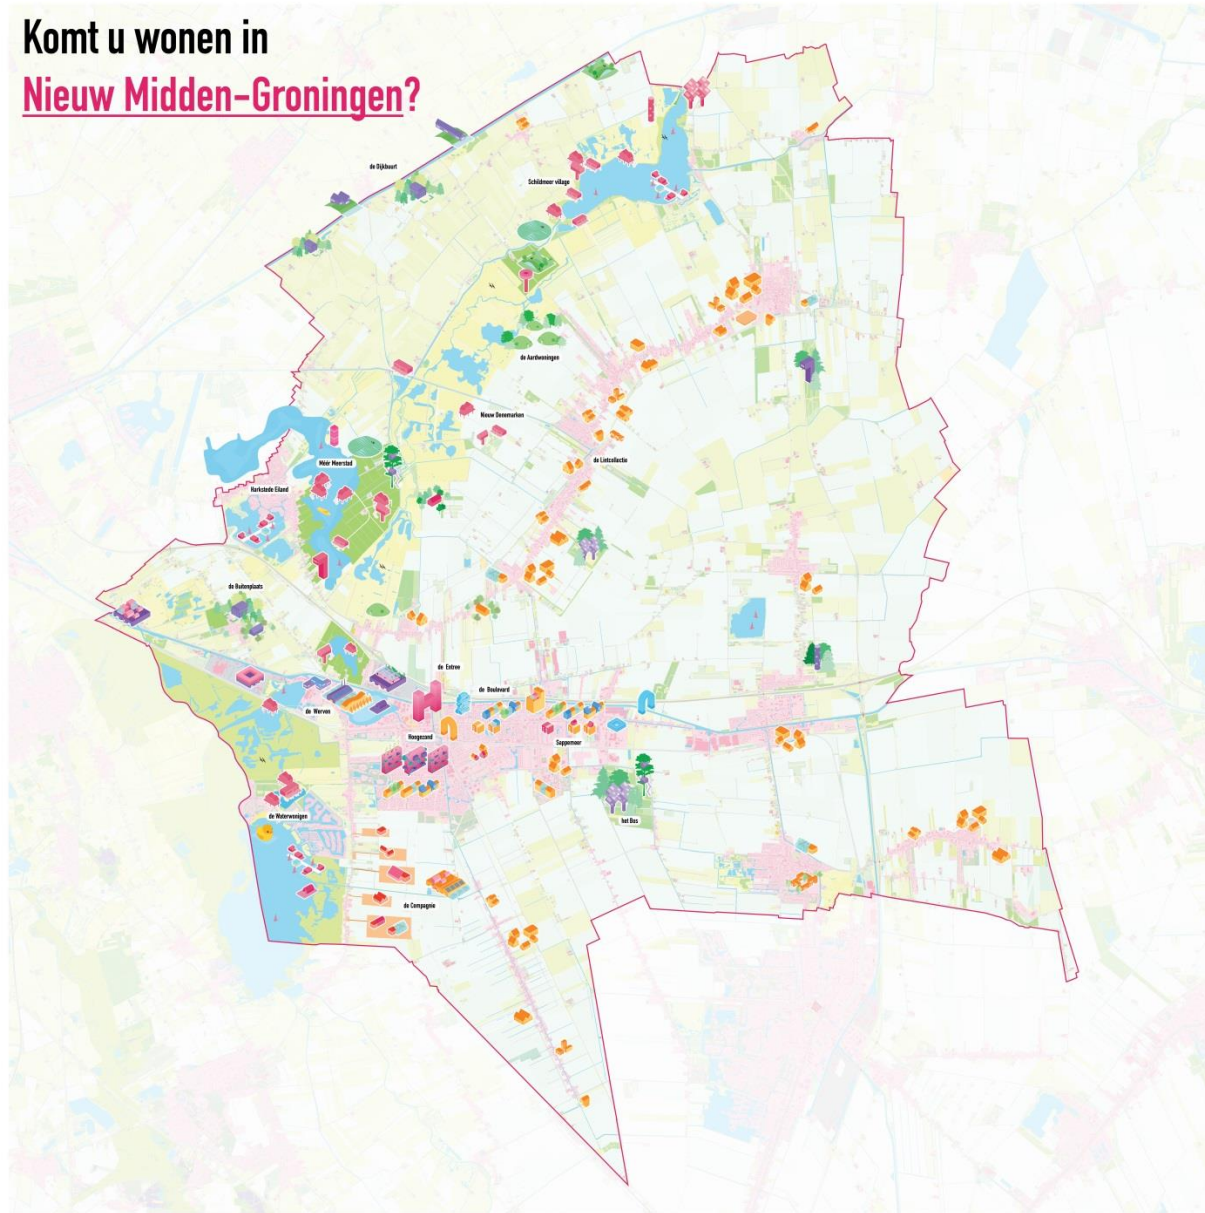

Komt u wonen in Nieuw Midden-Groningen?

Inspiratiekaart Woonvisie Midden-Groningen

MVRDV, KAW en Gemeente Midden-Groningen

Nieuwe typologieën

Natuur

(Lint)dorpen

Stedelijk weefsel

Erfgoed

Legenda

0 1000 2000 4000m