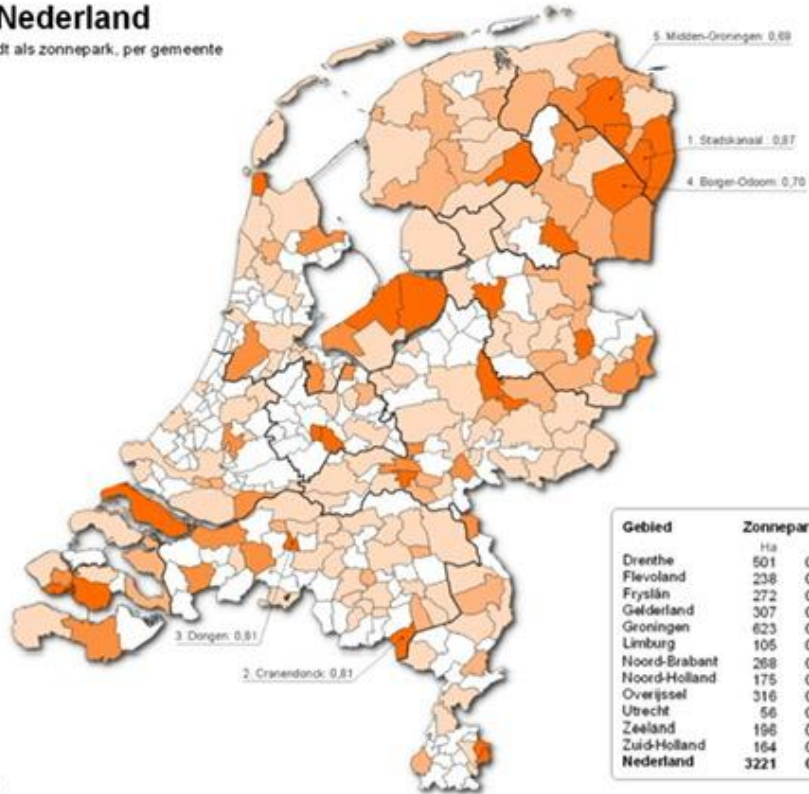

Zonneparken in Nederland

Percentage grond dat gebruikt wordt als zonnepark, per gemeente

- Geen
- Tot 0,1
- 0,1 - 0,2
- 0,2 - 0,3
- 0,3 - 0,87

Gebied	Zonneparken	
	Ha	%
Drenthe	501	0,19
Flevoland	238	0,17
Fryslân	272	0,08
Gelderland	307	0,06
Groningen	623	0,27
Limburg	105	0,05
Noord-Brabant	268	0,05
Noord-Holland	175	0,07
Overijssel	316	0,10
Utrecht	56	0,04
Zeeland	196	0,11
Zuid-Holland	164	0,06
Nederland	3221	0,10